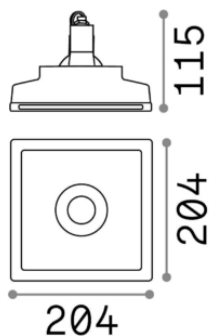

Общая информация

Технический свет - Встраиваемые

Еап	8021696155722
Пункт	ZEPHYR FI D20
Установка	Встраиваемые
Гарантия	5 years
Общий вес	1.66 kg
Объем	0.0075 m ³

Техническая информация

Вес нетто	1.35 kg
Класс изоляции	II
Индекс защиты	IP20
Рабочая Температура	0° ~ +40 °C
Dimmer	Non-dimmable
Выходная мощность	220-240 V AC 50/60 Hz
Источник питания	Not required
Утопленные характеристики	207 x 207 - h. ≥ 180 , 9-15
Регулируемость	vert. 0°-20° , orizz. 0°-110°

Информация об источнике

Интегрированный источник	Light bulb (not included)
Сменный источник	Replaceable
Власть	GU10 max 1 x 35W
Выбросы	Direct
Максимальное потребление	-
Рекомендовать лампочку	GU10 05W 480Lm 3000K CRI80