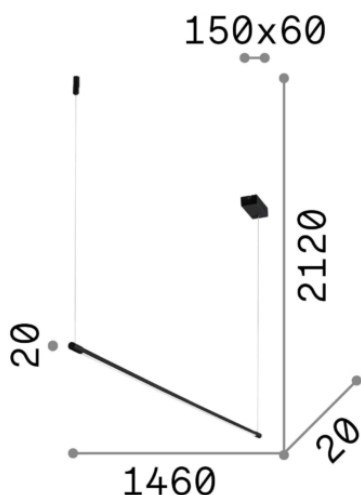

Общая информация

DECORATIVO - Люстры

Еап	8021696258898
Пункт	YOKO SP BIANCO
Гарантия	5 years
Общий вес	1.53 kg
Объем	0.038285 m ³

Техническая информация

Вес нетто	0.7 kg
Класс изоляции	II
Индекс защиты	IP20
Рабочая Температура	0° ~ +40 °C
Dimmer	Non-dimmable, On-Off
Выходная мощность	220-240 V AC 50/60 Hz
Источник питания	In-built, included
	YES (by qualified operators only), electronic

Информация об источнике

Интегрированный источник	Integrated LED module
Сменный источник	YES (by qualified operators only)
Власть	LED 16W
Выбросы	Direct
Максимальное потребление	max 17 W
Функции LED	LED SMD
ССТ	3000 K
Продолжительность LED (t. 25°c)	30000 h
CRI	> 80
SDCM	3
Световой поток луча	1450 lm
Полезный световой поток	920 lm
Резервная мощность	< 0.50