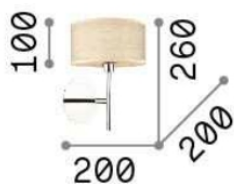

Общая информация

DECORATIVO - Аппликация

Ean	8021696087665
Пункт	WOODY AP1 WOOD
Установка	Аппликация
Гарантия	5 years
Общий вес	0.58 kg
Объем	0.009999 m ³

Техническая информация

Вес нетто	0.46 kg
Класс изоляции	I
Индекс защиты	IP20
Рабочая Температура	0° ~ +40 °C
Dimmer	Non-dimmable
Выходная мощность	220-240 V AC
Источник питания	Not required