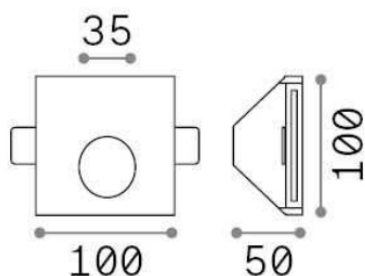

Общая информация

Технический свет - Встраиваемые

Еап	8021696249834
Пункт	WALKY-3 FI
Установка	Встраиваемые
Гарантия	5 years
Общий вес	0.61 kg
Объем	0.00091 m ³

Техническая информация

Вес нетто	0.58 kg
Класс изоляции	II
Индекс защиты	IP20
Рабочая Температура	0° ~ +40 °C
Dimmer	Non-dimmable, On-Off
Выходная мощность	220-240 V AC 50/60 Hz
Источник питания	Separate, included YES (by qualified operators only), electronic
Утопленные характеристики	103 x 103 - h. ≥ 100 , 9-15

Информация об источнике

Интегрированный источник	Integrated LED module
Сменный источник	Replaceable (by qualified operators only)
Власть	1W
Выбросы	Direct Asymmetrical
Максимальное потребление	max 1 W
Функции LED	LED SMD
ССТ	3000 K
Продолжительность LED (t. 25°c)	50000 h
CRI	> 90
SDCM	-
Угол светового луча	-
Световой поток луча	55 lm
Полезный световой поток	40 lm