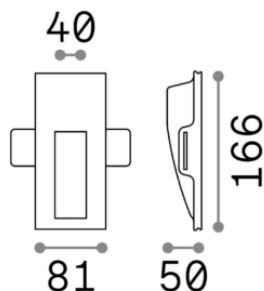

Общая информация

Технический свет - Встраиваемые

Еап	8021696249827
Пункт	WALKY-2 FI
Установка	Встраиваемые
Гарантия	5 years
Общий вес	0.62 kg
Объем	0.001152 m ³

Техническая информация

Вес нетто	0.58 kg
Класс изоляции	II
Индекс защиты	IP20
Рабочая Температура	0° ~ +40 °C
Dimmer	Non-dimmable, On-Off
Выходная мощность	220-240 V AC 50/60 Hz
Источник питания	Separate, included YES (by qualified operators only), electronic
Утопленные характеристики	83 x 168 - h. ≥ 100 , 9-15

Информация об источнике

Интегрированный источник	Integrated LED module
Сменный источник	Replaceable (by qualified operators only)
Власть	1W
Выбросы	Direct Asymmetrical
Максимальное потребление	max 1 W
Функции LED	LED SMD
ССТ	3000 K
Продолжительность LED (t. 25°c)	50000 h
CRI	> 90
SDCM	-
Угол светового луча	-
Световой поток луча	55 lm
Полезный световой поток	40 lm