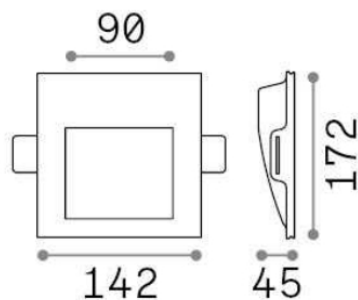

Общая информация

Технический свет - Встраиваемые

Еап	8021696249810
Пункт	WALKY-1 FI
Установка	Встраиваемые
Гарантия	5 years
Общий вес	1.06 kg
Объем	0.002295 m ³

Техническая информация

Вес нетто	0.98 kg
Класс изоляции	II
Индекс защиты	IP20
Рабочая Температура	0° ~ +40 °C
Dimmer	Non-dimmable, On-Off
Выходная мощность	220-240 50/60 Hz
Источник питания	Separate, included YES (by qualified operators only), electronic
Утопленные характеристики	173 x 145 - h. ≥ 100 , 9-15

Информация об источнике

Интегрированный источник	Integrated LED module
Сменный источник	Replaceable (by qualified operators only)
Власть	1W
Выбросы	Direct Asymmetrical
Максимальное потребление	max 1 W
Функции LED	LED SMD
ССТ	3000 K
Продолжительность LED (t. 25°c)	50000 h
CRI	90
SDCM	-
Угол светового луча	-
Световой поток луча	55 lm
Полезный световой поток	45 lm