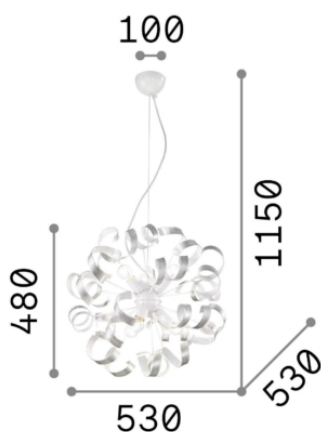

Общая информация

DECORATIVO - Люстры

Ean	8021696101606
Пункт	VORTEX SP6 ORO
Гарантия	5 years
Общий вес	3.3 kg
Объем	0.234423 м³

Техническая информация

Вес нетто	2.5 kg
Класс изоляции	I
Индекс защиты	IP20
Рабочая Температура	0° ~ +40 °C
Dimmer	Non-dimmable
Выходная мощность	220-240 V AC
Источник питания	Not required

Информация об источнике

Интегрированный источник	Light bulb (not included)
Сменный источник	YES
Власть	E14 max 6 x 40W
Выбросы	Diffuse
Максимальное потребление	-
Рекомендовать лампочку	E14 04W SFERA TRASP 3000K