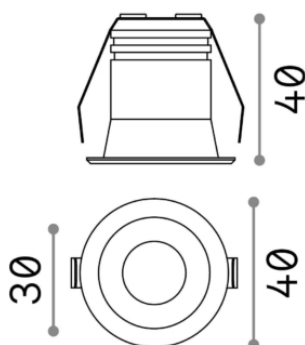

Общая информация

Технический свет - Встраиваемые

Еап	8021696244853
Пункт	VIRUS FI BK GD
Установка	Встраиваемые
Гарантия	5 years
Общий вес	0.08 kg
Объем	0.00027 m ³

Техническая информация

Вес нетто	0.07 kg
Класс изоляции	II
Индекс защиты	IP20
Рабочая Температура	0° ~ +40 °C
Dimmer	Non-dimmable, On-Off
Выходная мощность	220-240 V AC 50/60 Hz
Источник питания	Separate, included YES (by qualified operators only), electronic
Утопленные характеристики	Ø 30 - h. ≥ 60 , 10-30

Информация об источнике

Интегрированный источник	Integrated LED module
Сменный источник	Replaceable (by qualified operators only)
Власть	3W
Выбросы	Direct
Максимальное потребление	max 3 W
Функции LED	LED SMD OSRAM
ССТ	3000 K
Продолжительность LED (t. 25°c)	50000 h
CRI	> 90
SDCM	-
Угол светового луча	20°
Световой поток луча	210 lm
Полезный световой поток	170 lm