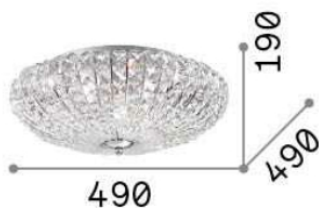

Общая информация

DECORATIVO - Потолок

Ean	8021696016122
Пункт	VIRGIN PL6
Установка	Потолок
Гарантия	5 years
Общий вес	7.7 kg
Объем	0.072128 м³

Техническая информация

Вес нетто	6.1 kg
Класс изоляции	I
Индекс защиты	IP20
Рабочая Температура	0° ~ +40 °C
Dimmer	Non-dimmable
Выходная мощность	220-240
Источник питания	Not required