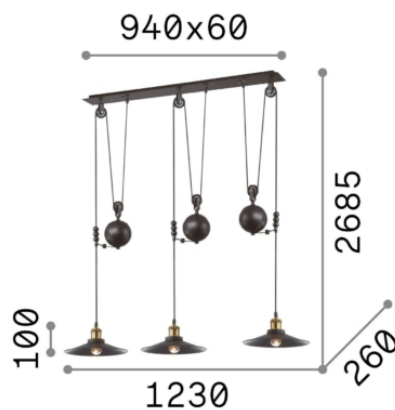

## DECORATIVO - Люстры

Еап	8021696136349
Пункт	UP AND DOWN SP3
Гарантия	5 years
Общий вес	8.17 kg
Объем	0.05824 m <sup>3</sup>

## Техническая информация

Вес нетто	6.76 kg
Класс изоляции	I
Индекс защиты	IP20
Рабочая Температура	0° ~ +40 °C
Dimmer	Non-dimmable
Выходная мощность	220-240 V AC
Источник питания	-

## Информация об источнике

Интегрированный источник	Light bulb (not included)
Сменный источник	YES
Власть	E27 max 3 x 60W
Выбросы	Direct
Максимальное потребление	-
Рекомендовать лампочку	E27 VINTAGE 04W GOCCIA AMBRA 2200K