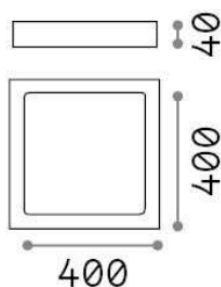

Общая информация

DECORATIVO - Потолок

Еап	8021696240374
Пункт	UNIVERSAL PL D40 SQUARE
Установка	Потолок
Гарантия	5 years
Общий вес	2.18 kg
Объем	0.006806 m ³

Техническая информация

Вес нетто	2 kg
Класс изоляции	II
Индекс защиты	IP20
Рабочая Температура	0° ~ +40 °C
Dimmer	Non-dimmable, On-Off
Выходная мощность	220-240 V AC 50/60 Hz
Источник питания	In-built, included YES (by qualified operators only), electronic

Информация об источнике

Интегрированный источник	Integrated LED module
Сменный источник	NO
Власть	36W
Выбросы	Direct
Максимальное потребление	max 36 W
Функции LED	LED SMD
ССТ	3000 K
Продолжительность LED (t. 25°c)	50000 h
CRI	> 90
SDCM	-
Угол светового луча	110°
Световой поток луча	3900 lm
Полезный световой поток	3350 lm
Резервная мощность	< 0.50