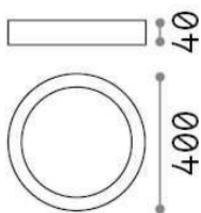

Общая информация

DECORATIVO - Потолок

Еап	8021696240367
Пункт	UNIVERSAL PL D40 ROUND
Установка	Потолок
Гарантия	5 years
Общий вес	1.56 kg
Объем	0.006806 m ³

Техническая информация

Вес нетто	1.39 kg
Класс изоляции	II
Индекс защиты	IP20
Рабочая Температура	0° ~ +40 °C
Dimmer	Non-dimmable, On-Off
Выходная мощность	220-240 V AC 50/60 Hz
Источник питания	In-built, included YES (by qualified operators only), electronic

Информация об источнике

Интегрированный источник	Integrated LED module
Сменный источник	NO
Власть	36W
Выбросы	Direct
Максимальное потребление	max 36 W
Функции LED	LED SMD
ССТ	3000 K
Продолжительность LED (t. 25°c)	50000 h
CRI	> 90
SDCM	-
Угол светового луча	110°
Световой поток луча	3900 lm
Полезный световой поток	3350 lm
Резервная мощность	< 0.50