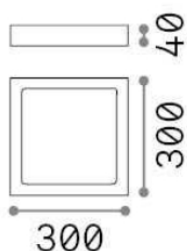

Общая информация

DECORATIVO - Аппликация

Ean	8021696138657
Пункт	UNIVERSAL PL D30 SQUARE
Установка	Аппликация
Гарантия	5 years
Общий вес	1.18 kg
Объем	0.004465 m ³

Техническая информация

Вес нетто	1.07 kg
Класс изоляции	II
Индекс защиты	IP20
Рабочая Температура	0° ~ +40 °C
Dimmer	Non-dimmable, On-Off
Выходная мощность	220-240 V AC 50/60 Hz
Источник питания	In-built, included YES (by qualified operators only), electronic

Информация об источнике

Интегрированный источник	Integrated LED module
Сменный источник	NO
Власть	25W
Выбросы	Direct
Максимальное потребление	max 25 W
Функции LED	LED SMD
ССТ	3000 K
Продолжительность LED (t. 25°c)	30000 h
CRI	> 80
SDCM	-
Угол светового луча	110°
Световой поток луча	1800 lm
Полезный световой поток	2250 lm
Резервная мощность	< 0.50