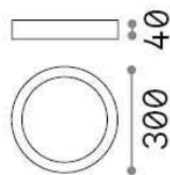

Общая информация

DECORATIVO - Аппликация

Еап	8021696138619
Пункт	UNIVERSAL PL D30 ROUND
Установка	Аппликация
Гарантия	5 years
Общий вес	0.93 kg
Объем	0.004465 m ³

Техническая информация

Вес нетто	0.85 kg
Класс изоляции	II
Индекс защиты	IP20
Рабочая Температура	0° ~ +40 °C
Dimmer	Non-dimmable, On-Off
Выходная мощность	220-240 V AC 50/60 Hz
Источник питания	In-built, included YES (by qualified operators only), electronic

Информация об источнике

Интегрированный источник	Integrated LED module
Сменный источник	NO
Власть	25W
Выбросы	Direct
Максимальное потребление	max 25 W
Функции LED	LED SMD
ССТ	3000 K
Продолжительность LED (t. 25°c)	30000 h
CRI	> 80
SDCM	-
Угол светового луча	110°
Световой поток луча	1800 lm
Полезный световой поток	2250 lm
Резервная мощность	< 0.50