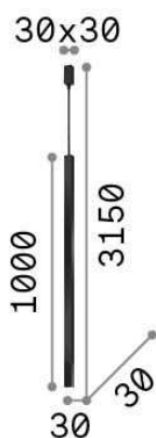

Общая информация

DECORATIVO - Люстры

Еап	8021696194172
Пункт	ULTRATHIN SP D100 SQUARE BIANCO
Установка	Люстры
Гарантия	5 years
Общий вес	0.96 kg
Объем	0.003575 m ³

Техническая информация

Вес нетто	0.86 kg
Класс изоляции	II
Индекс защиты	IP20
Рабочая Температура	0° ~ +40 °C
Dimmer	Non-dimmable, On-Off
Выходная мощность	220-240 V AC 50/60 Hz
Источник питания	In-built, included NO, electronic

Информация об источнике

Интегрированный источник	Integrated LED module
Сменный источник	NO
Власть	LED 11,5W
Выбросы	Direct
Максимальное потребление	max 11,5 W
Функции LED	LED COB
ССТ	3000 K
Продолжительность LED (t. 25°c)	30000 h
CRI	> 80
Угол светового луча	51°
Световой поток луча	1250 lm
Полезный световой поток	970 lm
Резервная мощность	< 0.50