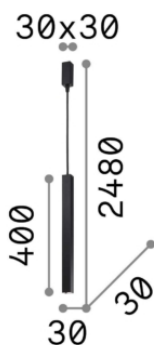

Общая информация

DECORATIVO - Люстры

Ean	8021696194189
Пункт	ULTRATHIN SP D040 SQUARE BIANCO
Гарантия	5 years
Общий вес	0.5 kg
Объем	0.001925 m ³

Техническая информация

Вес нетто	0.45 kg
Класс изоляции	II
Индекс защиты	IP20
Рабочая Температура	0° ~ +40 °C
Dimmer	Non-dimmable, On-Off
Выходная мощность	220-240 V AC 50/60 Hz
Источник питания	In-built, included
	YES (by qualified operators only), electronic

Информация об источнике

Интегрированный источник	Integrated LED module
Сменный источник	YES (by qualified operators only)
Власть	LED 11,5W
Выбросы	Direct
Максимальное потребление	max 11,5 W
Функции LED	LED COB
ССТ	3000 K
Продолжительность LED (t. 25°c)	30000 h
CRI	> 80
Угол светового луча	51°
Световой поток луча	1250 lm
Полезный световой поток	970 lm
Резервная мощность	< 0.50