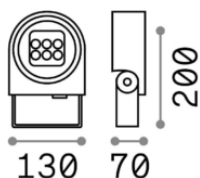

Общая информация

Экстерьер - Прожекторы

Еап	8021696261294
Пункт	ULEX 15W SOURCE
Установка	Прожекторы
Гарантия	5 years
Общий вес	1.36 kg
Объем	0.0042 m ³

Техническая информация

Вес нетто	1.19 kg
Класс изоляции	I
Индекс защиты	IP65
Рабочая Температура	-15° ~ +45 °C
Dimmer	Non-dimmable, On-Off
Выходная мощность	220-240 V AC 50/60 Hz
Источник питания	In-built, included
	YES (by qualified operators only), electronic
Сопротивление нагрузки	IK06
Регулируемость	vert. +30°/-10°

Информация об источнике

Интегрированный источник	Integrated LED module
Сменный источник	-
Власть	15W
Выборы	Direct
Максимальное потребление	max 15 W
Функции LED	LED SMD OSRAM
ССТ	3000 K
Продолжительность LED (t. 25°c)	50000 h
CRI	> 80
SDCM	-
Угол светового луча	30°
Световой поток луча	1280 lm
Полезный световой поток	980 lm
Резервная мощность	< 0.50