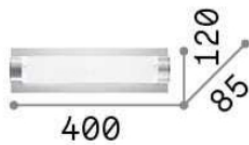

Информация об источнике

Интегрированный источник	Light bulb (not included)
Сменный источник	YES
Власть	E14 max 2 x 40W
Выбросы	Diffuse
Максимальное потребление	-
Рекомендовать лампочку	E14 SFERA 4W 3000K CRI80 BIANCO