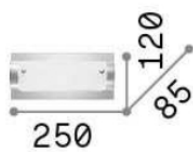

## DECORATIVO - Аппликация

<b>Ean</b>	8021696051840
<b>Пункт</b>	TUDOR AP1
<b>Установка</b>	Аппликация
<b>Гарантия</b>	5 years
<b>Общий вес</b>	1.01 kg
<b>Объем</b>	0.007657 m <sup>3</sup>

## Техническая информация

<b>Вес нетто</b>	0.7 kg
<b>Класс изоляции</b>	I
<b>Индекс защиты</b>	IP20
<b>Рабочая Температура</b>	0° ~ +40 °C
<b>Dimmer</b>	Non-dimmable
<b>Выходная мощность</b>	220-240 V AC
<b>Источник питания</b>	Not required