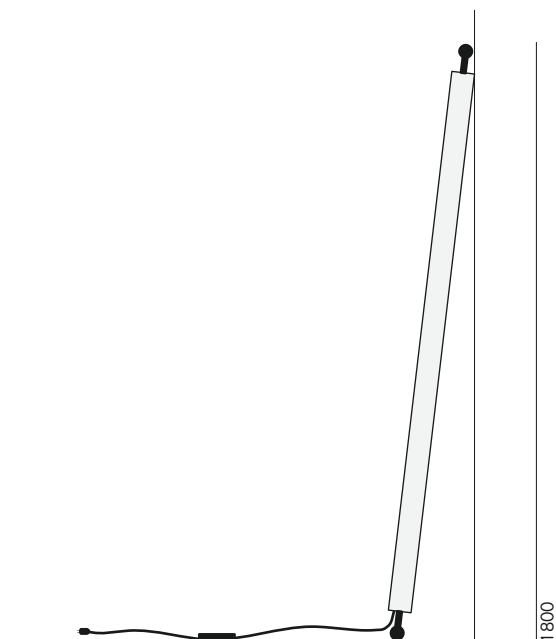

**pallucco**

La lampada Tube è stata presentata per la prima volta, come prototipo, al “Salone del Mobile” di Milano nel 1997. Il progetto viene prodotto in serie da Pallucco nel 1998.

Il progetto incarna il minimalismo radicale e le avanguardie degli anni '90. Per la nuova serie il design è stato affinato ed adattato ai giorni nostri con la tecnologia LED.

The floor lamp was first presented, as a prototype, at the “Salone del Mobile” in Milan in 1997. The project has been produced by Pallucco since 1998.

The lamp embodies the radical minimalism and the avant-garde of the 90's. For the new series the design was “redeveloped”, and, thanks to the LED technology, it has been adapted to present day.

A

pallucco

Prodotto Product	Tipologia Type	Fonte luminosa Light source	Flusso luminoso Luminous flux	Dimmer	K	Volt
Tube 2.0	Terra	Strip Led 27,5 W	730 lm/mt - 140 lm/W	•	2700	220 / 240
A	Floor	Strip Led 27,5 W	730 lm/mt - 140 lm/W	•	2700	110 / 120

Struttura  
Frame

1 Tubo in metacrilato extra chiaro/ Extra clear methacrilate tube