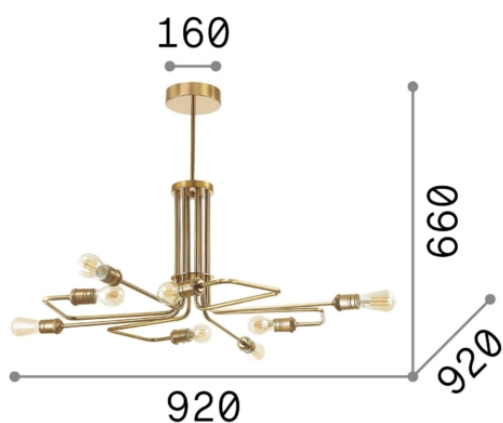

Общая информация

DECORATIVO - Люстры

Ean	8021696160269
Пункт	TRIUMPH SP8 OTTONE
Гарантия	5 years
Общий вес	5.4 kg
Объем	0.04704 m ³

Техническая информация

Вес нетто	3.64 kg
Класс изоляции	I
Индекс защиты	IP20
Рабочая Температура	0° ~ +40 °C
Dimmer	Non-dimmable
Выходная мощность	220-240 V AC 50/60 Hz
Источник питания	-

Информация об источнике

Интегрированный источник	Light bulb (not included)
Сменный источник	YES
Власть	E27 max 8 x 60W
Выбросы	Diffuse
Максимальное потребление	-
Рекомендовать лампочку	E27 VINTAGE 04W GOCCIA AMBRA 2200K