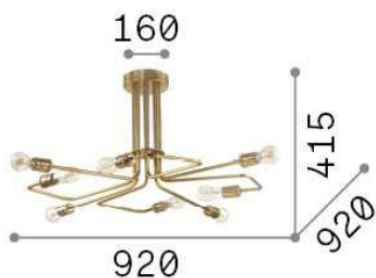

Общая информация

DECORATIVO - Потолок

Еап	8021696242378
Пункт	TRIUMPH PL8 NERO
Установка	Потолок
Гарантия	5 years
Общий вес	4.91 kg
Объем	0.04536 m ³

Техническая информация

Вес нетто	3.27 kg
Класс изоляции	I
Индекс защиты	IP20
Рабочая Температура	0° ~ +40 °C
Dimmer	Non-dimmable
Выходная мощность	220-240 V AC 50/60 Hz
Источник питания	Not required

Информация об источнике

Интегрированный источник	Light bulb (not included)
Сменный источник	YES
Власть	E27 max 8 x 60W
Выбросы	Diffuse
Максимальное потребление	-
Рекомендовать лампочку	E27 GOCCIA 04W 2200K CRI80 AMBRA