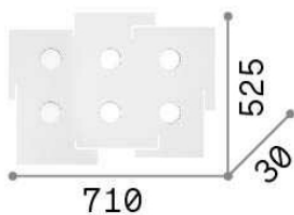

Общая информация

DECORATIVO - Потолок

Ean	8021696215785
Пункт	TOTEM PL6
Установка	Потолок
Гарантия	5 years
Общий вес	6.56 kg
Объем	-

Техническая информация

Вес нетто	5.32 kg
Класс изоляции	I
Индекс защиты	IP20
Рабочая Температура	0° ~ +40 °C
Dimmer	Non-dimmable
Выходная мощность	220-240 V AC
Источник питания	Not required

Информация об источнике

Интегрированный источник	Light bulb (included)
Сменный источник	YES
Власть	GX53 max 6 x 15W
Выбросы	Direct
Максимальное потребление	-
Лампа в комплекте	EAN 8021696123936