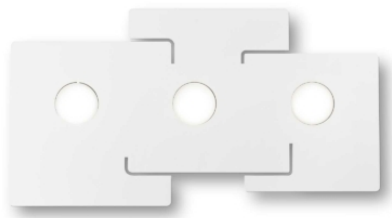

## DECORATIVO - Потолок

<b>Ean</b>	8021696215761
<b>Пункт</b>	TOTEM PL3
<b>Установка</b>	Потолок
<b>Гарантия</b>	5 years
<b>Общий вес</b>	3.73 kg
<b>Объем</b>	-