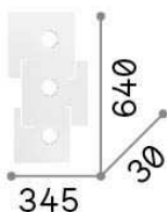

Информация об источнике

Интегрированный источник	Light bulb (included)
Сменный источник	YES
Власть	GX53 max 3 x 15W
Выбросы	Direct
Максимальное потребление	-
Лампа в комплекте	EAN 8021696123936