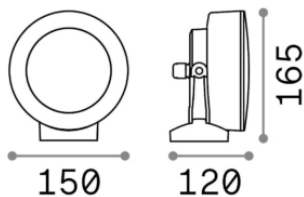

Информация об источнике

Интегрированный источник	Light bulb (included, settable CCT 3000 / 4000 / 6500 K)
Сменный источник	YES
Власть	GX53 max 1 x 10W
Выбросы	Direct
Максимальное потребление	-
Функции LED	LED GX53 7W 4000K
ССТ	4000 K
Лампа в комплекте	EAN 8021696191898