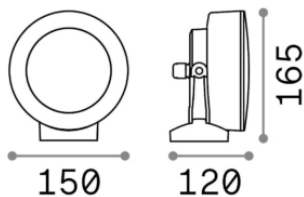

Информация об источнике

Интегрированный источник	Light bulb (included, settable CCT 3000 / 4000 / 6500 K)
Сменный источник	YES
Власть	GX53 max 1 x 10W
Выбросы	Direct
Максимальное потребление	-
Функции LED	LED GX53 7W 3000K
ССТ	3000 K
Лампа в комплекте	EAN 8021696255231