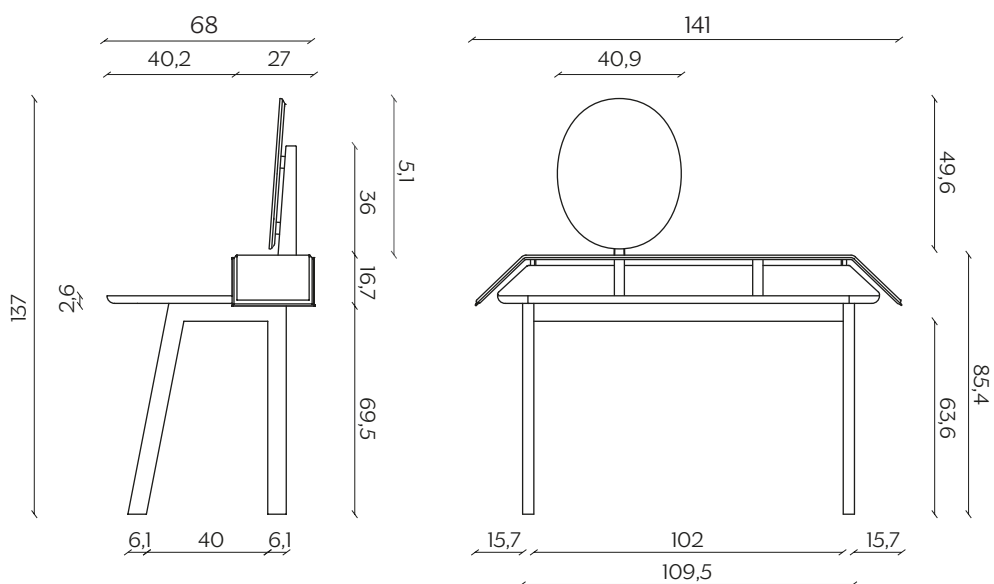

TOLDA

by Valentina Carretta

Tolda è un elemento pop neo-romantico, lo specchio regolabile svela l'ispirazione al tipico mobile toilette, rivisitato ora in chiave contemporanea con il giusto humor.

Tolda is a neo-romantic, pop element; the adjustable mirror reveals the inspiration to the classic dressing table, now revisited with a contemporary approach and the right humour.

DIMENSIONI | DIMENSIONS

lunghezza | width: 141 cm

larghezza | depth: 68 cm

altezza | height: 137 cm

AMBIENTE | ENVIRONMENT

interno | indoor

DOWNLOAD | DOWNLOADS

la guida Cura e Manutenzione è disponibile su miniforms.com
Care and Maintenance guide is available at miniforms.com