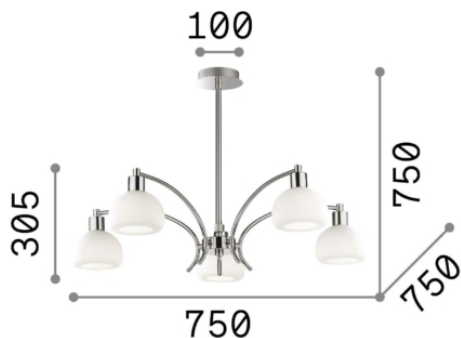

Общая информация

DECORATIVO - Люстры

Ean	8021696068459
Пункт	TOKYO SP5
Установка	Люстры
Гарантия	5 years
Общий вес	4.46 kg
Объем	0.138554 m ³

Техническая информация

Вес нетто	3.6 kg
Класс изоляции	I
Индекс защиты	IP20
Рабочая Температура	0° ~ +40 °C
Dimmer	Non-dimmable
Выходная мощность	220-240
Источник питания	-

Информация об источнике

Интегрированный источник	Light bulb (not included)
Сменный источник	YES
Власть	E14 max 5 x 40W
Выбросы	Diffuse
Максимальное потребление	-
Рекомендовать лампочку	E14 04W SFERA BIANCO 3000K