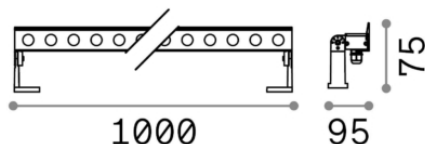

Общая информация

Экстерьер - Прожекторы

Еап	8021696261355
Пункт	THOR PR 40W
Установка	Прожекторы
Гарантия	5 years
Общий вес	2.78 kg
Объем	0.0108 m ³

Техническая информация

Вес нетто	2.46 kg
Класс изоляции	III
Индекс защиты	IP65
Рабочая Температура	-15° ~ +45 °C
Dimmer	Non-dimmable, On-Off
Выходная мощность	24 V DC
Источник питания	Required, remoted, not included SI (solo personale qualificato), elettronico
Сопротивление нагрузки	IK06
Регулируемость	vert. 0-90°

Информация об источнике

Интегрированный источник	Integrated LED module
Сменный источник	-
Власть	40W
Выбросы	Direct
Максимальное потребление	max 40 W
Функции LED	LED SMD OSRAM
ССТ	3000 K
Продолжительность LED (t. 25°c)	50000 h
CRI	> 80
SDCM	-
Угол светового луча	30°
Световой поток луча	3900 lm
Полезный световой поток	2920 lm