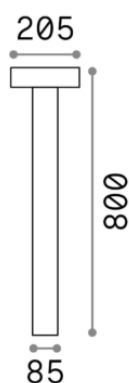

Общая информация

Экстерьер - Торшеры

Еап	8021696153162
Пункт	TESLA PT4 BIG ANTRACITE
Установка	Торшеры
Гарантия	5 years
Общий вес	3.66 kg
Объем	0.037926 m ³

Техническая информация

Вес нетто	3 kg
Класс изоляции	I
Индекс защиты	IP44
Рабочая Температура	-
Dimmer	Non-dimmable
Выходная мощность	220-240 V AC 50/60 Hz
Источник питания	Not required

Информация об источнике

Интегрированный источник	Light bulb (not included)
Сменный источник	Replaceable
Власть	G9 max 4 x 15W
Выбросы	Direct
Максимальное потребление	-
Рекомендовать лампочку	G9 3.0W 4000K CRI80