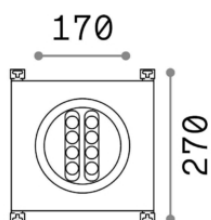

Общая информация

Экстерьер - Встраиваемые

Еап	8021696277028
Пункт	TAURUS PT 13W
Установка	Встраиваемые
Гарантия	5 years
Общий вес	4.4 kg
Объем	-

Техническая информация

Вес нетто	3.25 kg
Класс изоляции	I
Индекс защиты	IP67
Рабочая Температура	-15° ~ +45 °C
Dimmer	Non-dimmable, On-Off
Выходная мощность	220-240 V AC 50/60 Hz
Источник питания	In-built, included YES (by qualified operators only), electronic
Утопленные характеристики	270 x 270 - h. ≥ 125 , -
Сопротивление нагрузки	IK10
Регулируемость	vert. +/-30°

Информация об источнике

Интегрированный источник	Integrated LED module
Сменный источник	Replaceable (by qualified operators only)
Власть	LED 13,5W
Выбросы	Direct
Максимальное потребление	max 13,5 W
Функции LED	LED SMD OSRAM
ССТ	3000 K
Продолжительность LED (t. 25°c)	50000 h
CRI	> 80
Угол светового луча	30°
Световой поток луча	1300 lm
Полезный световой поток	940 lm
Резервная мощность	< 0.50