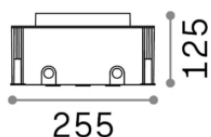

Общая информация

Экстерьер - Встраиваемые

Еап	8021696277028
Пункт	TAURUS PT 13W
Установка	Встраиваемые
Гарантия	5 years
Общий вес	4.4 kg
Объем	-

Техническая информация

Вес нетто	3.25 kg
Класс изоляции	I
Индекс защиты	IP67
Рабочая Температура	-15° ~ +45 °C
Dimmer	Non-dimmable, On-Off
Выходная мощность	220-240 V AC 50/60 Hz
Источник питания	In-built, included YES (by qualified operators only), electronic
Утопленные характеристики	270 x 270 - h. ≥ 125 , -
Сопротивление нагрузки	IK10
Регулируемость	vert. +/-30°

Информация об источнике

Интегрированный источник	Integrated LED module
Сменный источник	Replaceable (by qualified operators only)
Власть	LED 13,5W
Выбросы	Direct
Максимальное потребление	max 13,5 W
Функции LED	LED SMD OSRAM
ССТ	3000 K
Продолжительность LED (t. 25°c)	50000 h
CRI	> 80
Угол светового луча	30°
Световой поток луча	1300 lm
Полезный световой поток	940 lm
Резервная мощность	< 0.50