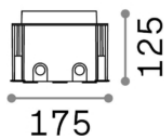

Общая информация

Экстерьер - Встраиваемые

Еап	8021696277011
Пункт	TAURUS PT 10W
Установка	Встраиваемые
Гарантия	5 years
Общий вес	2.53 kg
Объем	-

Техническая информация

Вес нетто	1.98 kg
Класс изоляции	I
Индекс защиты	IP67
Рабочая Температура	-15° ~ +45 °C
Dimmer	Non-dimmable, On-Off
Выходная мощность	220-240 V AC 50/60 Hz
Источник питания	In-built, included YES (by qualified operators only), electronic
Утопленные характеристики	190 x 190 - h. ≥ 125 , -
Сопротивление нагрузки	IK09
Регулируемость	vert. +/-30°

Информация об источнике

Интегрированный источник	Integrated LED module
Сменный источник	Replaceable (by qualified operators only)
Власть	LED 10W
Выбросы	Direct
Максимальное потребление	max 10 W
Функции LED	LED SMD OSRAM
ССТ	3000 K
Продолжительность LED (t. 25°c)	50000 h
CRI	> 80
Угол светового луча	30°
Световой поток луча	860 lm
Полезный световой поток	640 lm
Резервная мощность	< 0.50