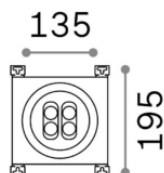

Общая информация

Экстерьер - Встраиваемые

Еап	8021696277011
Пункт	TAURUS PT 10W
Установка	Встраиваемые
Гарантия	5 years
Общий вес	2.53 kg
Объем	-

Техническая информация

Вес нетто	1.98 kg
Класс изоляции	I
Индекс защиты	IP67
Рабочая Температура	-15° ~ +45 °C
Dimmer	Non-dimmable, On-Off
Выходная мощность	220-240 V AC 50/60 Hz
Источник питания	In-built, included YES (by qualified operators only), electronic
Утопленные характеристики	190 x 190 - h. ≥ 125 , -
Сопротивление нагрузки	IK09
Регулируемость	vert. +/-30°

Информация об источнике

Интегрированный источник	Integrated LED module
Сменный источник	Replaceable (by qualified operators only)
Власть	LED 10W
Выбросы	Direct
Максимальное потребление	max 10 W
Функции LED	LED SMD OSRAM
ССТ	3000 K
Продолжительность LED (t. 25°c)	50000 h
CRI	> 80
Угол светового луча	30°
Световой поток луча	860 lm
Полезный световой поток	640 lm
Резервная мощность	< 0.50