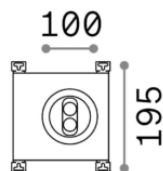

Общая информация

Экстерьер - Встраиваемые

Еап	8021696277004
Пункт	TAURUS PT 05W
Установка	Встраиваемые
Гарантия	5 years
Общий вес	2.34 kg
Объем	-

Техническая информация

Вес нетто	1.46 kg
Класс изоляции	I
Индекс защиты	IP67
Рабочая Температура	-15° ~ +45 °C
Dimmer	Non-dimmable, On-Off
Выходная мощность	220-240 V AC 50/60 Hz
Источник питания	In-built, included YES (by qualified operators only), electronic
Утопленные характеристики	190 x 190 - h. ≥ 125 , -
Сопротивление нагрузки	IK09
Регулируемость	vert. +/-30°

Информация об источнике

Интегрированный источник	Integrated LED module
Сменный источник	Replaceable (by qualified operators only)
Власть	LED 5,5W
Выбросы	Direct
Максимальное потребление	max 5,5 W
Функции LED	LED SMD OSRAM
ССТ	3000 K
Продолжительность LED (t. 25°c)	50000 h
CRI	> 80
Угол светового луча	30°
Световой поток луча	430 lm
Полезный световой поток	320 lm
Резервная мощность	< 0.50