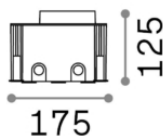

Общая информация

Экстерьер - Встраиваемые

Еап	8021696277004
Пункт	TAURUS PT 05W
Установка	Встраиваемые
Гарантия	5 years
Общий вес	2.34 kg
Объем	-

Техническая информация

Вес нетто	1.46 kg
Класс изоляции	I
Индекс защиты	IP67
Рабочая Температура	-15° ~ +45 °C
Dimmer	Non-dimmable, On-Off
Выходная мощность	220-240 V AC 50/60 Hz
Источник питания	In-built, included YES (by qualified operators only), electronic
Утопленные характеристики	190 x 190 - h. ≥ 125 , -
Сопротивление нагрузки	IK09
Регулируемость	vert. +/-30°

Информация об источнике

Интегрированный источник	Integrated LED module
Сменный источник	Replaceable (by qualified operators only)
Власть	LED 5,5W
Выбросы	Direct
Максимальное потребление	max 5,5 W
Функции LED	LED SMD OSRAM
ССТ	3000 K
Продолжительность LED (t. 25°c)	50000 h
CRI	> 80
Угол светового луча	30°
Световой поток луча	430 lm
Полезный световой поток	320 lm
Резервная мощность	< 0.50