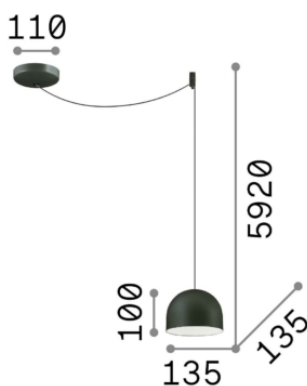

Общая информация

DECORATIVO - Люстры

Ean	8021696196770
Пункт	TALL SP1 BIG BIANCO
Гарантия	5 years
Общий вес	0.63 kg
Объем	0.0036 m ³

Техническая информация

Вес нетто	0.55 kg
Класс изоляции	I
Индекс защиты	IP20
Рабочая Температура	0° ~ +40 °C
Dimmer	Non-dimmable
Выходная мощность	220-240 V AC 50/60 Hz
Источник питания	-

Информация об источнике

Интегрированный источник	Light bulb (not included)
Сменный источник	YES
Власть	E27 max 1 x 42W
Выбросы	Direct
Максимальное потребление	-
Рекомендовать лампочку	E27 04W SFERA BIANCO 3000K