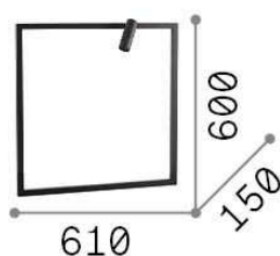

Общая информация

DECORATIVO - Аппликация

Еап	8021696271897
Пункт	SYNTESI AP SQUARE NERO
Установка	Аппликация
Гарантия	5 years
Общий вес	1.59 kg
Объем	0.069615 m ³

Техническая информация

Вес нетто	1.14 kg
Класс изоляции	II
Индекс защиты	IP20
Рабочая Температура	0° ~ +40 °C
Dimmer	Non-dimmable, On-Off
Выходная мощность	220-240 V AC 50/60 Hz
Источник питания	In-built, included YES (by qualified operators only), electronic
Регулируемость	YES

Информация об источнике

Интегрированный источник	Integrated LED module
Сменный источник	YES (by qualified operators only)
Власть	LED 5W
Выбросы	Direct
Максимальное потребление	max 5 W
Функции LED	LED COB CREE
ССТ	3000 K
Продолжительность LED (t. 25°c)	30000 h
CRI	> 90
SDCM	3
Угол светового луча	18°
Световой поток луча	500 lm
Полезный световой поток	250 lm
Фотобиологический риск	2
Резервная мощность	< 0.50