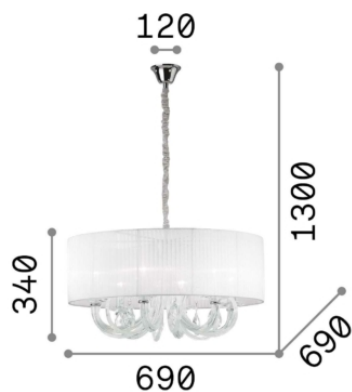

Информация об источнике

Интегрированный источник	Light bulb (not included)
Сменный источник	YES
Власть	E14 max 6 x 40W
Выбросы	Diffuse
Максимальное потребление	-
Рекомендовать лампочку	E14 04W SFERA BIANCO 3000K