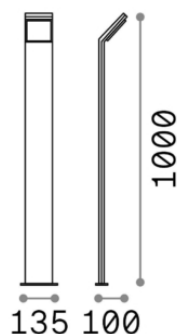

Общая информация

Экстерьер - Торшеры

Ean	8021696209906
Пункт	STYLE PT ANTRACITE 4000K
Установка	Торшеры
Гарантия	5 years
Общий вес	2.11 kg
Объем	0.023861 m ³

Техническая информация

Вес нетто	1.67 kg
Класс изоляции	I
Индекс защиты	IP54
Рабочая Температура	-15° ~ +45 °C
Dimmer	Non-dimmable, On-Off
Выходная мощность	220-240 V AC 50/60 Hz
Источник питания	In-built, included YES (by qualified operators only), electronic

Информация об источнике

Интегрированный источник	Integrated LED module
Сменный источник	NO
Власть	LED 9W
Выбросы	Direct
Максимальное потребление	max 9 W
Функции LED	LED SMD
ССТ	4000 K
Продолжительность LED (t. 25°c)	30000 h
CRI	> 80
Угол светового луча	120°
Световой поток луча	920 lm
Полезный световой поток	770 lm
Резервная мощность	< 0.50