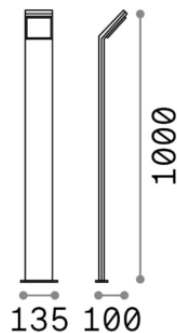

## Экстерьер - Торшеры

Еап	8021696246871
Пункт	STYLE PT ANTRACITE 3000K
Установка	Торшеры
Гарантия	5 years
Общий вес	2.11 kg
Объем	0.023861 m <sup>3</sup>

## Информация об источнике

Интегрированный источник	Integrated LED module
Сменный источник	NO
Власть	LED 9W
Выбросы	Direct
Максимальное потребление	max 9 W
Функции LED	LED SMD
ССТ	3000 K
Продолжительность LED (t. 25°c)	30000 h
CRI	> 80
Угол светового луча	120°
Световой поток луча	850 lm
Полезный световой поток	710 lm
Резервная мощность	< 0.50