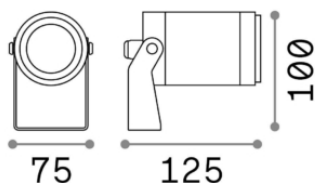

Общая информация

Экстерьер - Прожекторы

Еап	8021696245072
Пункт	STARLIGHT PR 10.0W 4000K
Установка	Прожекторы
Гарантия	5 years
Общий вес	1.2 kg
Объем	0.00144 m ³

Техническая информация

Вес нетто	0.95 kg
Класс изоляции	III
Индекс защиты	IP68
Рабочая Температура	-15° ~ +45 °C
Dimmer	Non-dimmable, On-Off
Выходная мощность	24 V DC
Источник питания	Required, remoted, not included SI (solo personale qualificato), elettronico
Сопротивление нагрузки	IK07
Регулируемость	YES

Информация об источнике

Интегрированный источник	-
Сменный источник	Replaceable (by qualified operators only)
Власть	10W
Выбросы	Direct
Максимальное потребление	max 10 W
Функции LED	LED COB BRIDGELUX
ССТ	4000 K
Продолжительность LED (t. 25°c)	50000 h
CRI	> 80
SDCM	3
Угол светового луча	30°
Световой поток луча	1050 lm
Полезный световой поток	870 lm