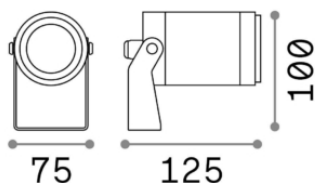

Общая информация

Экстерьер - Прожекторы

Еап	8021696248387
Пункт	STARLIGHT PR 10.0W 3000K
Установка	Прожекторы
Гарантия	5 years
Общий вес	1.2 kg
Объем	0.00144 m ³

Техническая информация

Вес нетто	0.95 kg
Класс изоляции	III
Индекс защиты	IP68
Рабочая Температура	-15° ~ +45 °C
Dimmer	Non-dimmable, On-Off
Выходная мощность	24 V DC
Источник питания	Required, remoted, not included SI (solo personale qualificato), elettronico
Сопротивление нагрузки	IK07
Регулируемость	YES

Информация об источнике

Интегрированный источник	-
Сменный источник	Replaceable (by qualified operators only)
Власть	10W
Выбросы	Direct
Максимальное потребление	max 10 W
Функции LED	LED COB BRIDGELUX
ССТ	3000 K
Продолжительность LED (t. 25°c)	50000 h
CRI	> 80
SDCM	3
Угол светового луча	30°
Световой поток луча	1000 lm
Полезный световой поток	840 lm