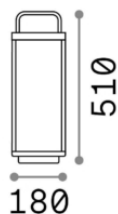

## Экстерьер - Торшеры

<b>Еап</b>	8021696250885
<b>Пункт</b>	STARDUST TL D51
<b>Установка</b>	Торшеры
<b>Гарантия</b>	5 years
<b>Общий вес</b>	3.05 kg
<b>Объем</b>	0.019133 m <sup>3</sup>

## Техническая информация

<b>Вес нетто</b>	2.78 kg
<b>Класс изоляции</b>	III
<b>Индекс защиты</b>	IP54
<b>Рабочая Температура</b>	0° ~ +40 °C
<b>Dimmer</b>	Dimmable, On-Off
<b>Выходная мощность</b>	5 V DC
<b>Источник питания</b>	Required, remoted, not included YES, electronic charger out 5 vdc 1 a
<b>Сопротивление нагрузки</b>	IK06