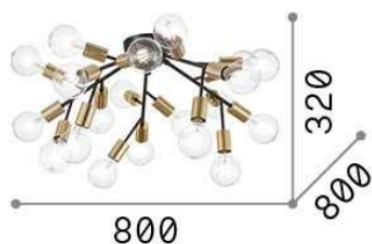

Общая информация

DECORATIVO - Потолок

Ean	8021696238333
Пункт	SPARK PL20
Установка	Потолок
Гарантия	5 years
Общий вес	4.19 kg
Объем	0.0864 m ³

Техническая информация

Вес нетто	2.73 kg
Класс изоляции	II
Индекс защиты	IP20
Рабочая Температура	0° ~ +40 °C
Dimmer	Non-dimmable
Выходная мощность	220-240 V AC
Источник питания	Not required

Информация об источнике

Интегрированный источник	Light bulb (not included)
Сменный источник	YES
Власть	E27 max 20 x 25W
Выбросы	Diffuse
Максимальное потребление	-
Рекомендовать лампочку	E27 GLOBO D095 08W 3000K CRI80 TRASP