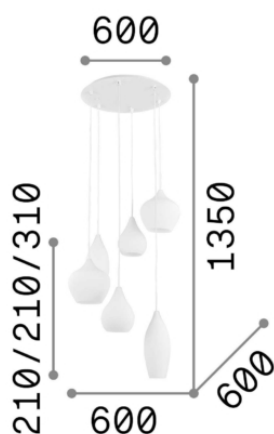

Общая информация

DECORATIVO - Люстры

Ean	8021696087818
Пункт	SOFT SP6 BIANCO
Установка	Люстры
Гарантия	5 years
Общий вес	8.43 kg
Объем	0.113832 m ³

Техническая информация

Вес нетто	6.4 kg
Класс изоляции	I
Индекс защиты	IP20
Рабочая Температура	0° ~ +40 °C
Dimmer	Non-dimmable
Выходная мощность	220-240 V AC
Источник питания	Not required

Информация об источнике

Интегрированный источник	Light bulb (not included)
Сменный источник	YES
Власть	E14 max 6 x 40W
Выбросы	Diffuse
Максимальное потребление	-
Рекомендовать лампочку	E14 SFERA 4W 3000K CRI80 BIANCO