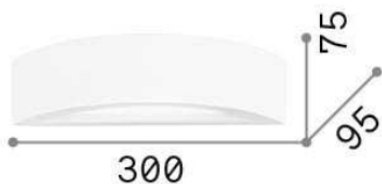

Общая информация

DECORATIVO - Аппликация

Ean	8021696105710
Пункт	SODA AP1
Установка	Аппликация
Гарантия	5 years
Общий вес	1.31 kg
Объем	0.006825 m ³

Техническая информация

Вес нетто	1.1 kg
Класс изоляции	I
Индекс защиты	IP20
Рабочая Температура	0° ~ +40 °C
Dimmer	Non-dimmable
Выходная мощность	220-240 V AC
Источник питания	Not required

Информация об источнике

Интегрированный источник	Light bulb (not included)
Сменный источник	YES
Власть	E14 max 1 x 40W
Выбросы	Direct + Indirect
Максимальное потребление	-
Рекомендовать лампочку	E14 SFERA 4W 3000K CRI80 BIANCO