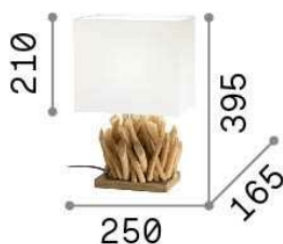

Информация об источнике

Интегрированный источник	Light bulb (not included)
Сменный источник	YES
Власть	E27 max 1 x 60W
Выбросы	Diffuse
Максимальное потребление	-
Рекомендовать лампочку	E27 GOCCIA 08W 3000K CRI80 BIANCO