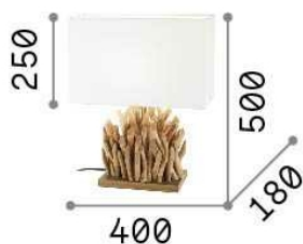

## DECORATIVO - Торшеры

<b>Ean</b>	8021696201399
<b>Пункт</b>	SNELL TL1 BIG
<b>Установка</b>	Торшеры
<b>Гарантия</b>	5 years
<b>Общий вес</b>	2.9 kg
<b>Объем</b>	0.073255 m <sup>3</sup>