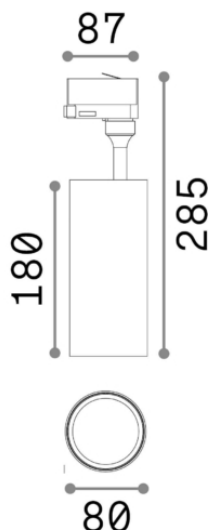

Общая информация

Технический свет - Прожекторы и треки

Еап	8021696190105
Пункт	SMILE 30W CRI90 50° 3000K BK
Установка	Прожекторы и треки
Гарантия	5 years
Общий вес	1.13 kg
Объем	0.005011 m ³

Техническая информация

Информация об источнике

Интегрированный источник	Integrated LED module
Сменный источник	YES (by qualified operators only)
Власть	30W
Выборы	Direct
Максимальное потребление	max 30 W
Функции LED	LED COB PHILIPS
ССТ	3000 K
Продолжительность LED (t. 25°c)	50000 h
CRI	> 90
SDCM	4
Угол светового луча	50°
Световой поток луча	3500 lm
Полезный световой поток	2900 lm
Резервная мощность	< 0.50