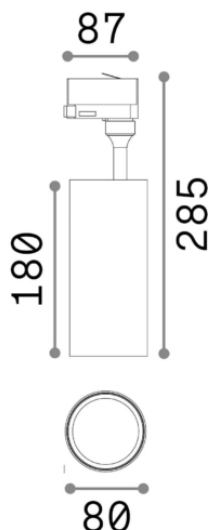

Общая информация

Технический свет - Прожекторы и треки

Ean	8021696189925
Пункт	SMILE 30W CRI90 36° 3000K BK
Установка	Прожекторы и треки
Гарантия	5 years
Общий вес	1.13 kg
Объем	0.005011 m ³

Техническая информация

Информация об источнике

Интегрированный источник	Integrated LED module
Сменный источник	YES (by qualified operators only)
Власть	30W
Выборы	Direct
Максимальное потребление	max 30 W
Функции LED	LED COB PHILIPS
ССТ	3000 K
Продолжительность LED (t. 25°c)	50000 h
CRI	> 90
SDCM	4
Угол светового луча	36°
Световой поток луча	3500 lm
Полезный световой поток	3040 lm
Резервная мощность	< 0.50