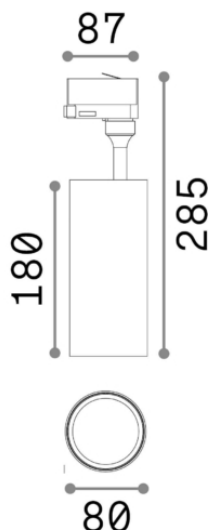

Общая информация

Технический свет - Прожекторы и треки

Еап	8021696189727
Пункт	SMILE 30W CRI90 24° 3000K BK
Установка	Прожекторы и треки
Гарантия	5 years
Общий вес	1.13 kg
Объем	0.005011 m ³

Техническая информация

Информация об источнике

Интегрированный источник	Integrated LED module
Сменный источник	YES (by qualified operators only)
Власть	30W
Выборы	Direct
Максимальное потребление	max 30 W
Функции LED	LED COB PHILIPS
ССТ	3000 K
Продолжительность LED (t. 25°c)	50000 h
CRI	> 90
SDCM	4
Угол светового луча	24°
Световой поток луча	3500 lm
Полезный световой поток	2950 lm
Резервная мощность	< 0.50