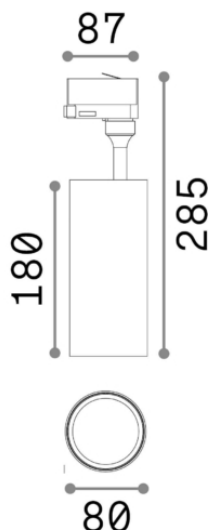

## Технический свет - Прожекторы и треки

<b>Ean</b>	8021696190082
<b>Пункт</b>	SMILE 30W CRI80 50° 4000K BK
<b>Установка</b>	Прожекторы и треки
<b>Гарантия</b>	5 years
<b>Общий вес</b>	1.13 kg
<b>Объем</b>	0.005011 m <sup>3</sup>